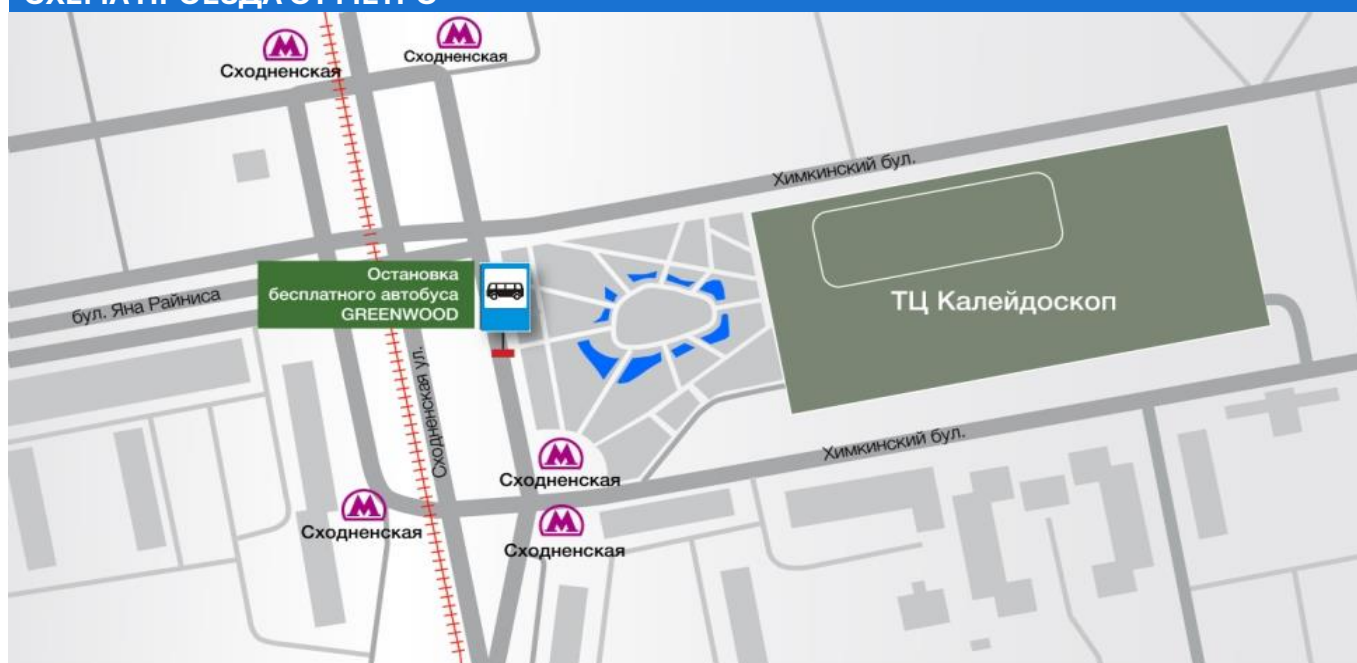

## СХЕМА ПРОЕЗДА НА МАШИНЕ

## СХЕМА ПРОЕЗДА ОТ МЕТРО

Выход из метро Сходненская из последнего вагона при езде из центра налево – выход №5.  
Самая дальняя остановка от выхода из метро.

## НАШИ КООРДИНАТЫ

Широта: 55°52.138'  
Долгота: 37°24.275'