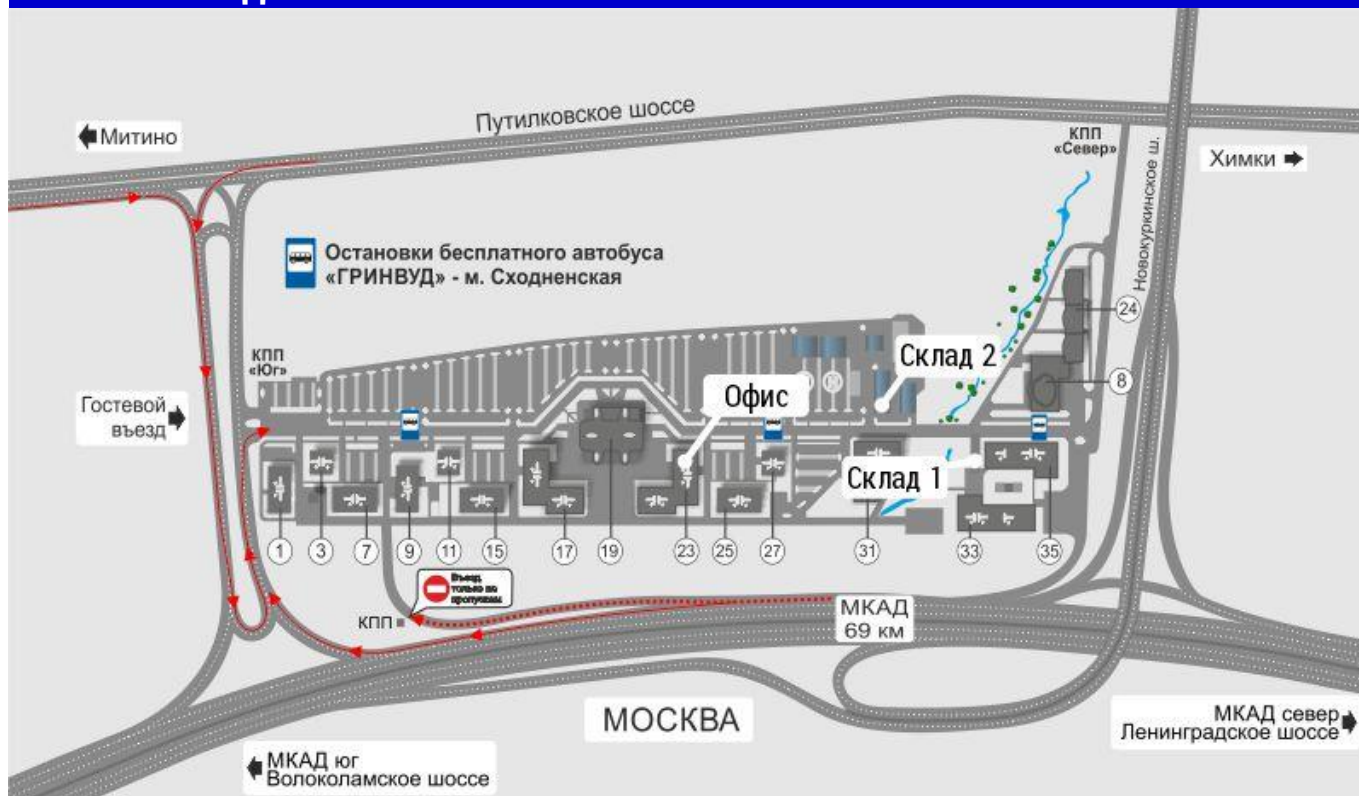

СХЕМА ПРОЕЗДА НА МАШИНЕ

СХЕМА ПРОЕЗДА ОТ МЕТРО

НАШИ КООРДИНАТЫ

Широта: 55°52.138'
Долгота: 37°24.275'